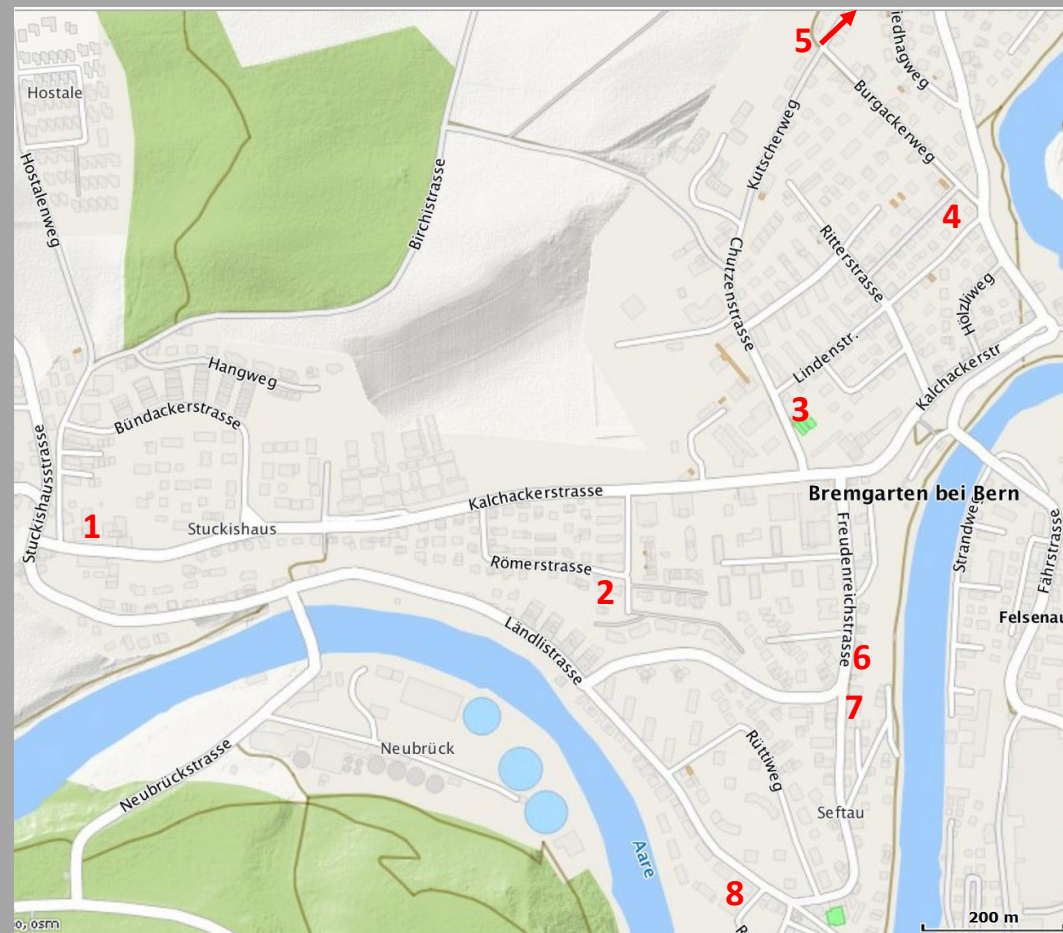

Fahrplan Shuttlebus von 11.00 - 17.00 Uhr

Signalisierte Haltestellen mit ungefähren Abfahrtszeiten

<u>Post Herrenschwanden</u>	*	.00 / .30	*
<u>Kalchackerstrasse 113</u>		.02 / .32	
1 Kalchackerstrasse 108			
• bel'Artis - Glasatelier Ursula Nowak Gerber			
• Fotokarten Regula Herren-Glauser			
• Kunst aus Natur Ursula Holzer Zeh			
<u>Römerstrasse 26</u>		.05 / .35	
2 • Triple Gallery, Ulrike Feuz			
Meisterzeichnungen, Antike und Idole			
<u>Post Bremgarten</u>		.07 / .37	
3 Chutzenstrasse 6			
• Gartengestaltung mit einheimischen Pflanzen und			
Tonskulpturen, Nina Baumann			
<u>Lindenstrasse 2</u>		.12 / .42	
4 • Ateliers artFall, Andi Brunner und Fabienne B. Joris			
Kreatives Wohnen			
<u>Ecke Burgackerweg / Kutscherweg</u>		.15 / .45	
5 Kutscherweg 28			
• Bilder, Collagen u. Objekte, Jutta Vering			
<u>Aeschenbrunnmattstr. / Lehmannntreppe</u>		.18 / .48	
<u>Freudenreichstrasse - Bushaltestelle RBS</u>		.22 / .52	
6 Freudenreichstrasse 19 A			
• blattstark, florale kreationen, Daria Nauer Lyrenmann			
7 Seftaustasse 19			
• Marichain Kettenreaktion, Schmuck / Deko, Mari Elsasser Näf			
<u>Ländlistrasse 21</u>		.24 / .54	
8 • Töpferei an der Aare, Barbara Villiger-Ammon			
• Konfitüre und Eingemachtes, Silvia Trösch			
<u>Neubrücke, Strassenseite Bremgarten</u>		.28 / .58	

Post Herrenschwanden erste Abfahrt 11.00 h - letzte Abfahrt 17.00 h

Kunst- & AtelierReise Bremgarten b. Bern

Sonntag 9. November 2014

11.00 bis 17.00 Uhr